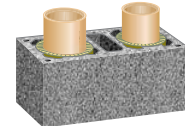

Vidinis skersmuo, cm	Išoriniai matmenys, cm	Ventiliacijos kanalo matmenys, cm	Surinkto kamino metro svoris kg/m
18 -V-12	36/81	14/26	175
18 -V-14	36/81	14/26	176
18 -V-16	36/81	14/26	177
20 -V-12	36/81	14/26	177
20 -V-14	36/81	14/26	178
20 -V-16	36/81	14/26	179

Techniniai duomenys

Priešgaisrinė sauga

Modulinių kaminų sistema „Schiedel Rondo Plus“ pasižymi ypač dideliu priešgaisriniu saugumu, tai suteikia galimybę tokį kaminą montuoti nedideliu atstumu nuo degių konstrukcijų. Atstumai pagal temperatūros klases: T400 – minimalus atstumas nuo degių konstrukcijų – 50 mm
T600 – minimalus atstumas nuo degių konstrukcijų – 100 mm
Kompaktiški išoriniai blokelių matmenys ir nedideli atstumai iki degių konstrukcijų suteikia galimybę daug paprasčiau išnaudoti erdvę bei pritaikyti modulį kamina suplanuotose erdvėse prie jau esamų medinių perdangų ar stogo konstrukcijos. Jeigu perdanga gelžbetoninė, minimalus atstumas nuo kamino iki jos yra 30 mm. Bet kuriuo atveju tarpas tarp kamino ir medinės ar betoninės konstrukcijos užpildomas standžia mineraline vata.

Kamino apdaila

Kaminą apdailinti įmanoma ir tradiciniais, ir standartizuotais būdais. Kamino apdaila yra būtina, jis turi būti bent jau aptinkuotas ir taip apsaugotas

nuo atmosferos poveikio. Kitas (paprastesnis) būdas – naudoti sistemą FINAL. Ji pakeičia įprastus išorinius blokelių į atmosferiniams poveikiams atsparius. Blokeliai Final yra su raudonų plytų imitacija.

Moduliniai kamina „Schiedel Rondo plus“ yra paženklinėti CE:

LST – EN 13063-1:2006
T400 NI D 3 G50 / T600 NI D 3 GI00
LST – EN 13063-2:2005
T200 NI W 2 O00

„Rondo Plus“ – tai trisluksnė modulinė kaminų sistema. Ją sudaro aukščiausios rūšies 100% rūgštims atspari keramika, kuri išdegama aukštesnėje nei 1200 °C temperatūroje. Išorinė dalį sudaro palengvinto betono blokeliai su armavimo kanalais. Izoliacinė medžiaga – tai aukščiausios kokybės karščiui atspari mineralinė vata. Kaminas komplektuojamas su visais būtiniais priedais, kad jį būtų paprasta surinkti ir funkcionalu eksploatuoti.